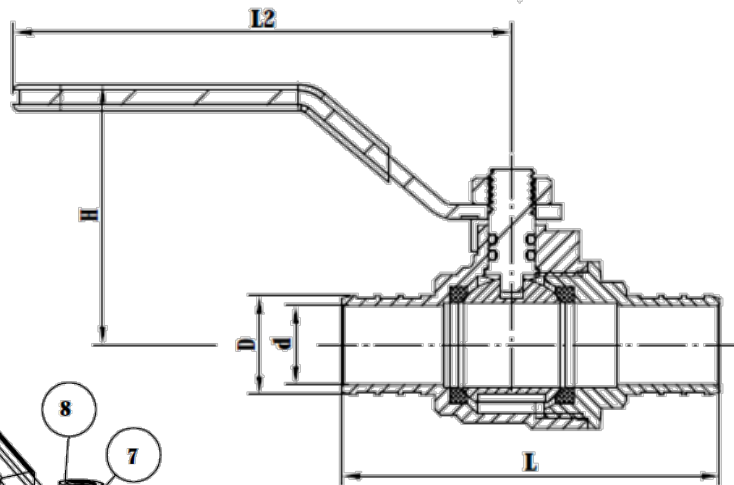

## Specification Sheet

1/2" - 1"

### DIMENSIONS

Part #	Size	D	d	H	L	L2
754PX03LF	1/2"	0.47	0.35	1.59	2.36	3.34
754PX04LF	3/4"	0.67	0.53	1.70	2.53	3.34
754PX05LF	1"	0.86	0.71	2.03	3.12	4.02

## Specification Sheet

1-1/4" – 2"