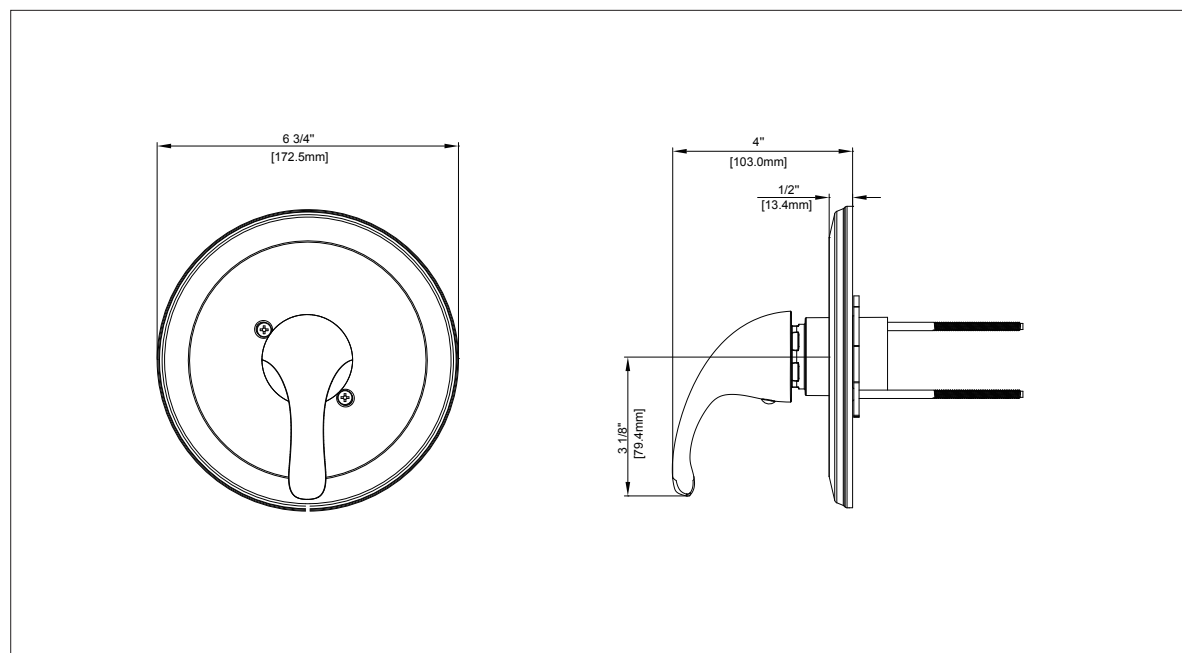

☐ **LV-700CJP**

☐ **LV-700BNJP**

Single Handle Valve Only Trim Kit

No.	Name	Part No.
1	Sleeve / Funda	RP80624*
2	Escutcheon / Placa protectora	RP80610*
3	Escutcheon screw / Tornillo de la placa protectora	RP50190*
4	Handle / Llave	RP13763*
5	Index / Índice	RP10042

* Specify Finish
* Especifique el Acabado

Product Spec Sheet