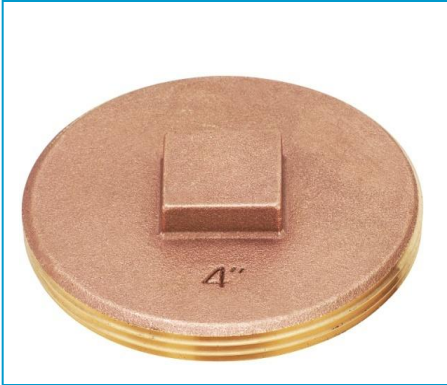

# CP - CPC Brass Cleanout Plugs • Spec Sheet

## CP - Raised Head

## DIMENSIONS

Part #	Size (D)	A	B	C
CP-125	1-1/4"	0.63	0.56	0.90
CP-150	1-1/2"	0.81	0.39	0.67
CP-200	2"	1.00	0.43	0.78
CP-250	2-1/2"	1.01	0.41	0.79
CP-300	3"	1.25	0.45	0.82
CP-350	3-1/2"	1.44	0.46	0.81
CP-400	4"	1.34	0.47	0.84
CP-500	5"	1.37	0.53	0.88
CP-600	6"	1.38	0.56	1.02
CP-800	8"	1.65	0.65	1.11

## CPC - Countersunk Square Head