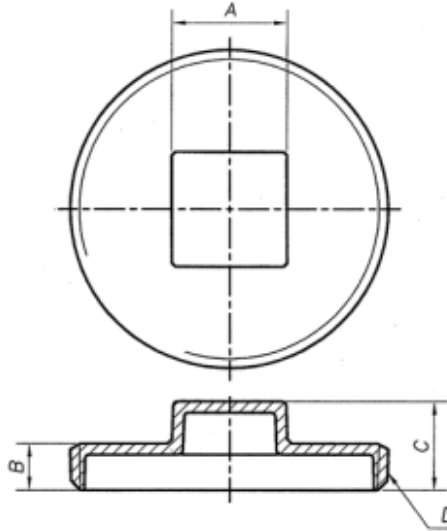

## CP - Raised Head

## DIMENSIONS

Part #	Size (D)	A	B	C
CP-125	1-1/4"	0.63	0.56	0.90
CP-150	1-1/2"	0.81	0.39	0.67
CP-200	2"	1.00	0.43	0.78
CP-250	2-1/2"	1.01	0.41	0.79
CP-300	3"	1.25	0.45	0.82
CP-350	3-1/2"	1.44	0.46	0.81
CP-400	4"	1.34	0.47	0.84
CP-500	5"	1.37	0.53	0.88
CP-600	6"	1.38	0.56	1.02
CP-800	8"	1.65	0.65	1.11

## CPC - Countersunk Square Head

## DIMENSIONS

Part #	Size (C)	A	B
CPC-150	1-1/2"	0.63	0.44
CPC-200	2"	0.80	0.43
CPC-250	2-1/2"	0.90	0.42
CPC-300	3"	1.14	0.47
CPC-350	3-1/2"	0.98	0.46
CPC-400	4"	1.15	0.46
CPC-500	5"	1.44	0.52
CPC-600	6"	1.23	0.64
CPC-800	8"	1.50	0.65