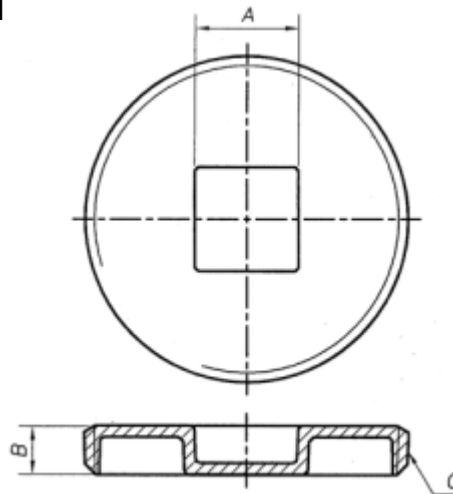

## CP - Raised Head

## DIMENSIONS

Part #	Size (D)	A	B	C
CP-125	1-1/4"	0.63	0.56	0.90
CP-150	1-1/2"	0.81	0.39	0.67
CP-200	2"	1.00	0.43	0.78
CP-250	2-1/2"	1.01	0.41	0.79
CP-300	3"	1.25	0.45	0.82
CP-350	3-1/2"	1.44	0.46	0.81
CP-400	4"	1.34	0.47	0.84
CP-500	5"	1.37	0.53	0.88
CP-600	6"	1.38	0.56	1.02
CP-800	8"	1.65	0.65	1.11

## CPC - Countersunk Square Head

## DIMENSIONS

Part #	Size (C)	A	B
CPC-150	1-1/2"	0.63	0.44
CPC-200	2"	0.80	0.43
CPC-250	2-1/2"	0.90	0.42
CPC-300	3"	1.14	0.47
CPC-350	3-1/2"	0.98	0.46
CPC-400	4"	1.15	0.46
CPC-500	5"	1.44	0.52
CPC-600	6"	1.23	0.64
CPC-800	8"	1.50	0.65